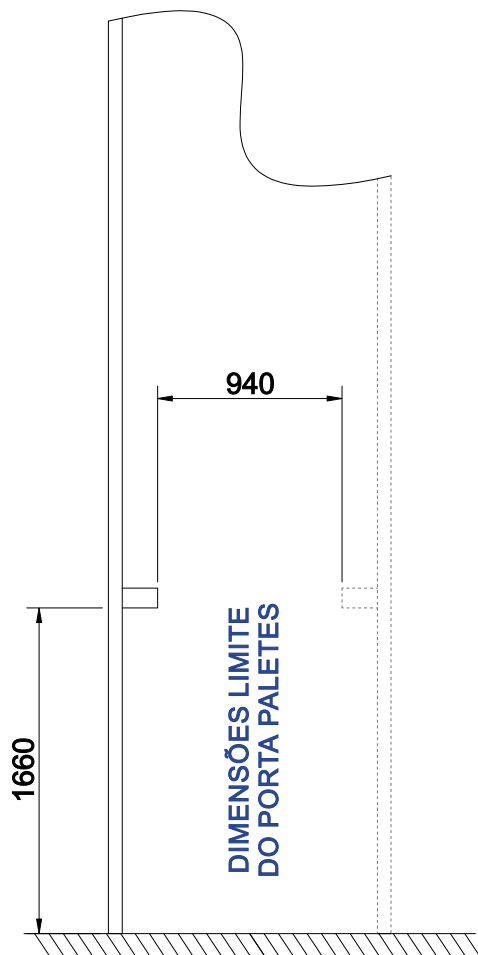

Linha PR 17 drive-in

Empilhadeiras Retrateis chassi padrão

Corredor mínimo de operação: 1330mm

HÁ 40 ANOS MOVIMENTANDO O BRASIL