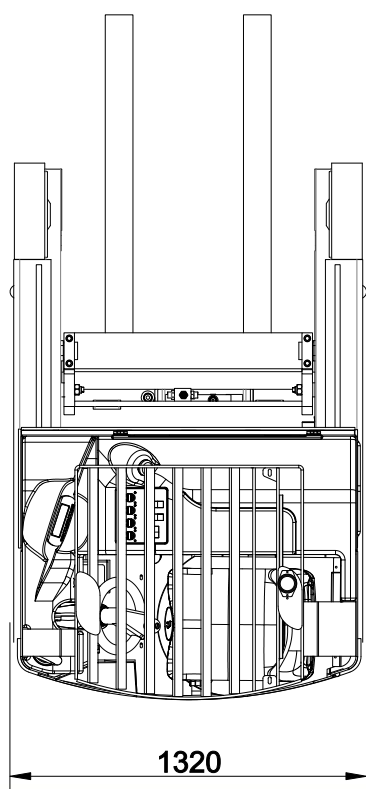

Linha PR 17 drive-in

Empilhadeiras Retrateis chassi padrão

Corredor mínimo de operação: 1330mm

HÁ 40 ANOS MOVIMENTANDO O BRASIL