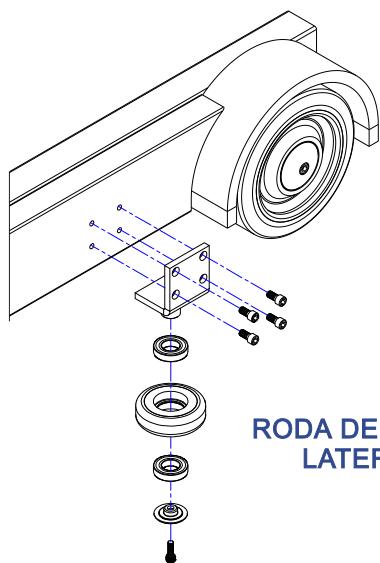

Linha PR 17 drive-in

Empilhadeiras Retrateis chassi padrão

Corredor mínimo de operação: 1330mm

HÁ 40 ANOS MOVIMENTANDO O BRASIL