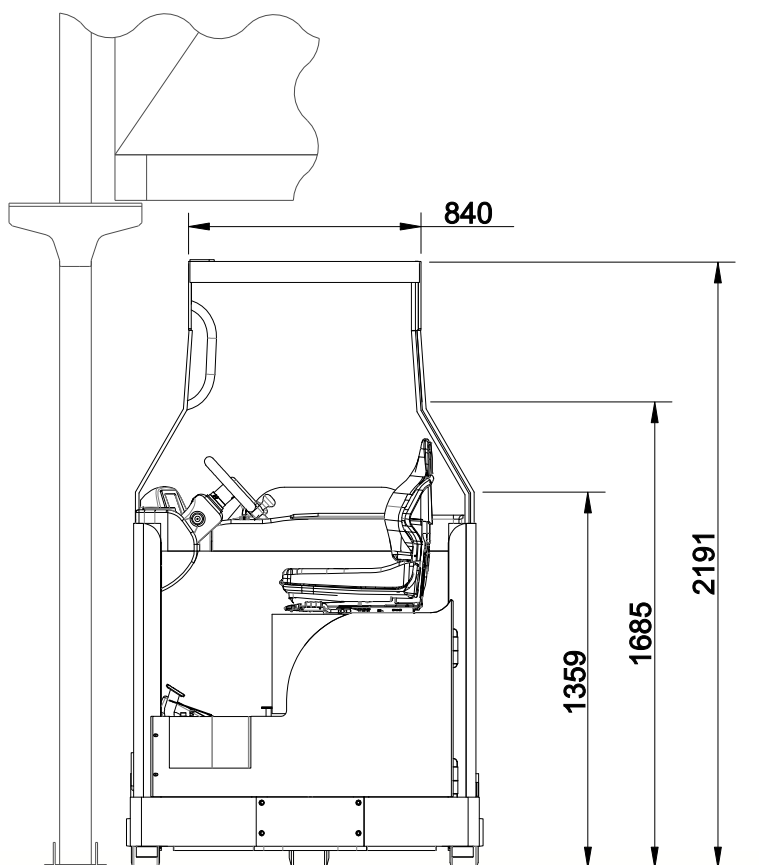

Linha PR 17 drive-in

Empilhadeiras Retrateis chassi padrão

Corredor mínimo de operação: 1330mm

HÁ 40 ANOS MOVIMENTANDO O BRASIL